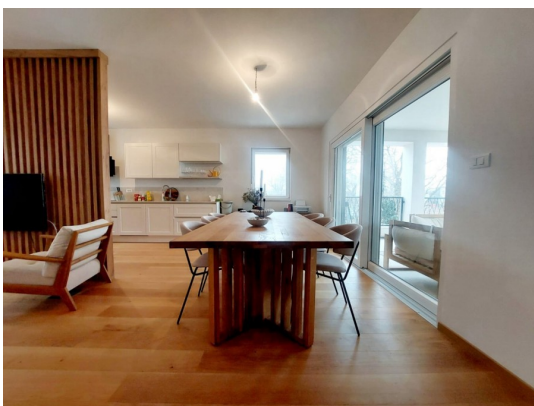

Dimensioni Immobiliari

Via Santuario 41/C - 35031 Abano Terme (PD)

Mail: info@dimensionimmobiliari.it Web: dimensionimmobiliari.it

Tel: 049 8935269 - 049 8957556

Localita :	Medulin
Codice :	05433
Superficie immobile :	120 m2
Superficie particela :	0 m2
Distanza dal centro :	800 m
Distanza dal mare :	1000 m
Vista sul mare :	No
Parcheggio :	Si
Garage :	No
Cantina :	Si
Aria condizionata :	No
Ascensore :	No
Riscaldamento centralizzato :	No
Piano :	1
Numero di piani :	1
Numero di camere da letto :	3
Numero di bagni :	2
Anno di costruzione :	2023
Possibilita d'ampliamento :	No
Efficienza energetica :	A+